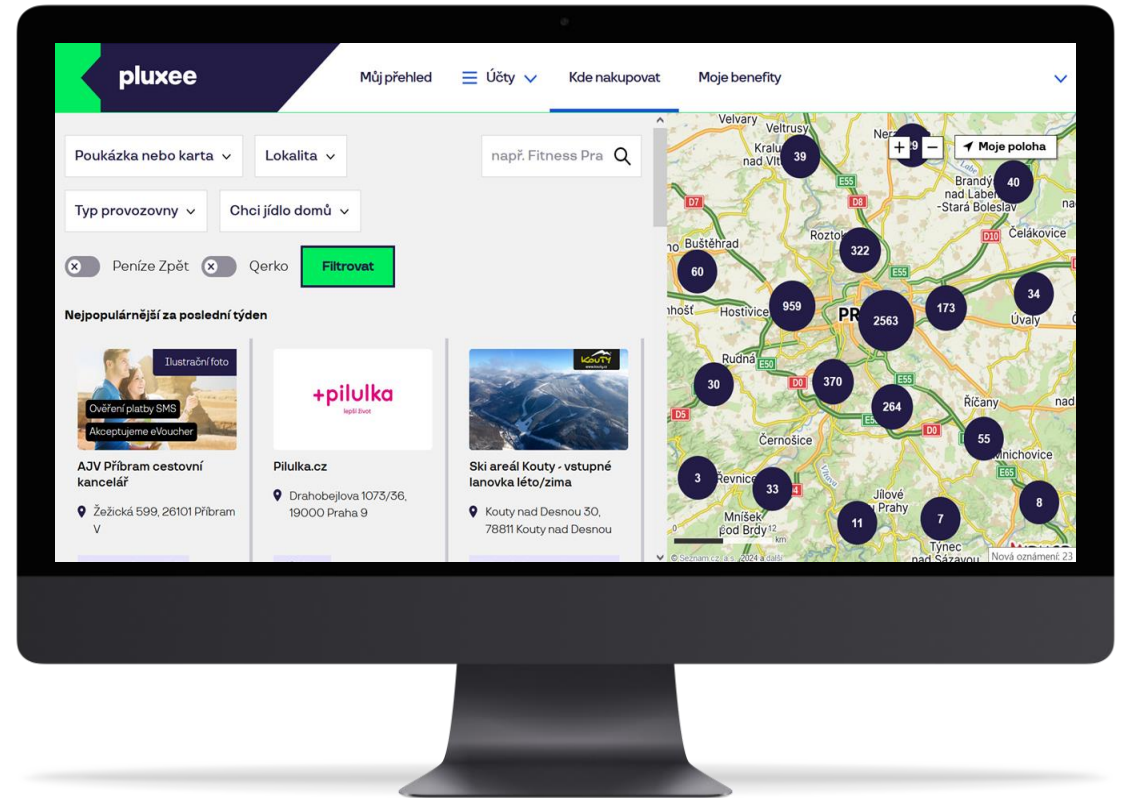

X Snadné vyhledávání

[Vyhledavac.pluxee.cz](https://vyhledavac.pluxee.cz) nebo ucet.pluxee.cz

Jak na to?

- X Zvolte si ve filtru typ karty nebo poukázky.
- X Dále můžete filtrovat podle lokality, typu provozovny nebo zda chcete jídlo domů.

Na co si dát pozor:

- X Ne každý partner, který přijímá papírovou poukázku, musí přijímat i elektronickou kartu. A naopak.
- X Ověřte si akceptaci v našem přehledném vyhledávači partnerů.

Pokud na dveřích provozovny jsou tyto nálepky, tak máte jistotu, že zaplatíte benefity Pluxee.