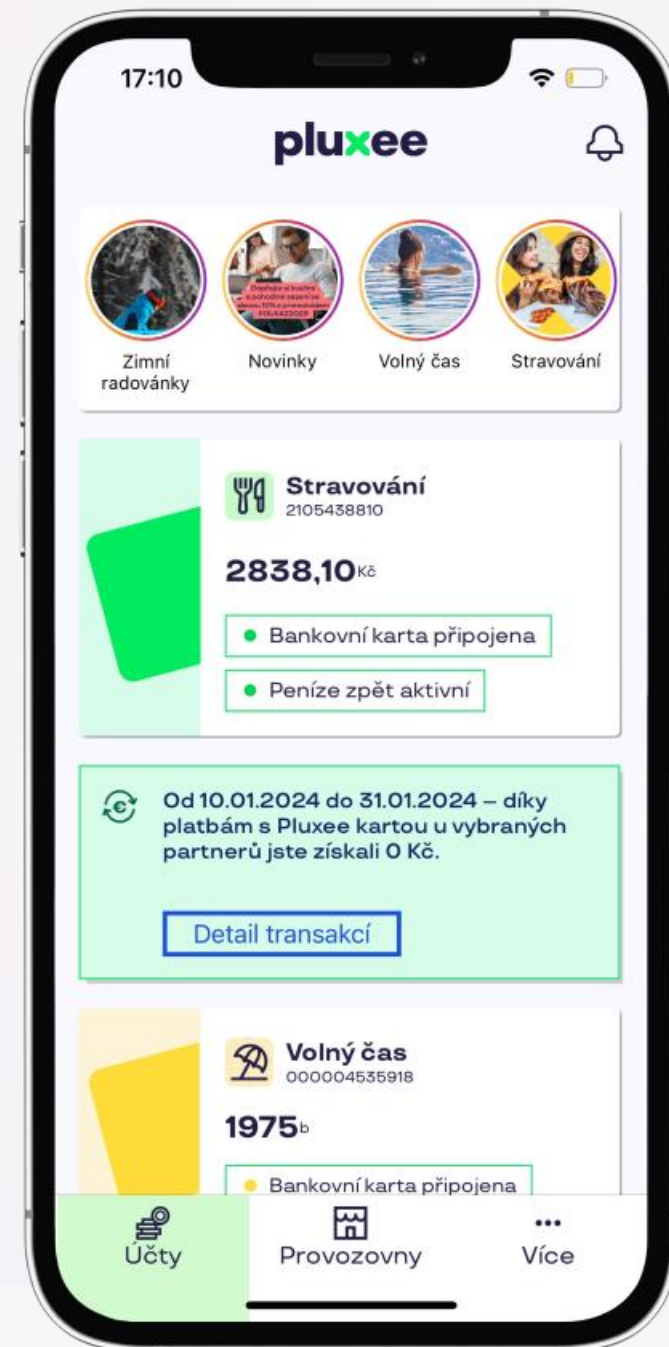

1) Zelené tlačítko "Přihlášení" slouží k přihlášení uživatelů, kteří již převedli svůj účet do Pluxee Connect (dříve Sodexo Connect).

2) Dostal jsem svoji první kartu a nikdy jsme neměl Sodexo, nebo Pluxee účet. Zde si vytvoříte Pluxee Connect účet a následně se přihlásíte zeleným tlačítkem, viz bod 1.

3) Převedení účtu do Pluxee Connect slouží k re-registraci vašeho Pluxee účtu.

Pokud nejste Pluxee Connect a chcete se re-registrovat (doporučujeme), tak klikněte na tlačítko "Převedení do Pluxee Connect" a postupujte dle pokynů.

x Mobilní aplikace Pluxee **nejlépe** **hodnocená** **aplikace** **mezi poskytovateli benefitů v ČR**

Mobilní aplikace pluxee účet je dostupná pro iOS & Android

Novinky, nabídky partnerů,
tipy na čerpání formou stories
v mobilní aplikaci Pluxee

X Snadné vyhledávání

[Vyhledavac.pluxee.cz](https://vyhledavac.pluxee.cz) nebo ucet.pluxee.cz

Jak na to?

- X Zvolte si ve filtru typ karty nebo poukázky.
- X Dále můžete filtrovat podle lokality, typu provozovny nebo zda chcete jídlo domů.